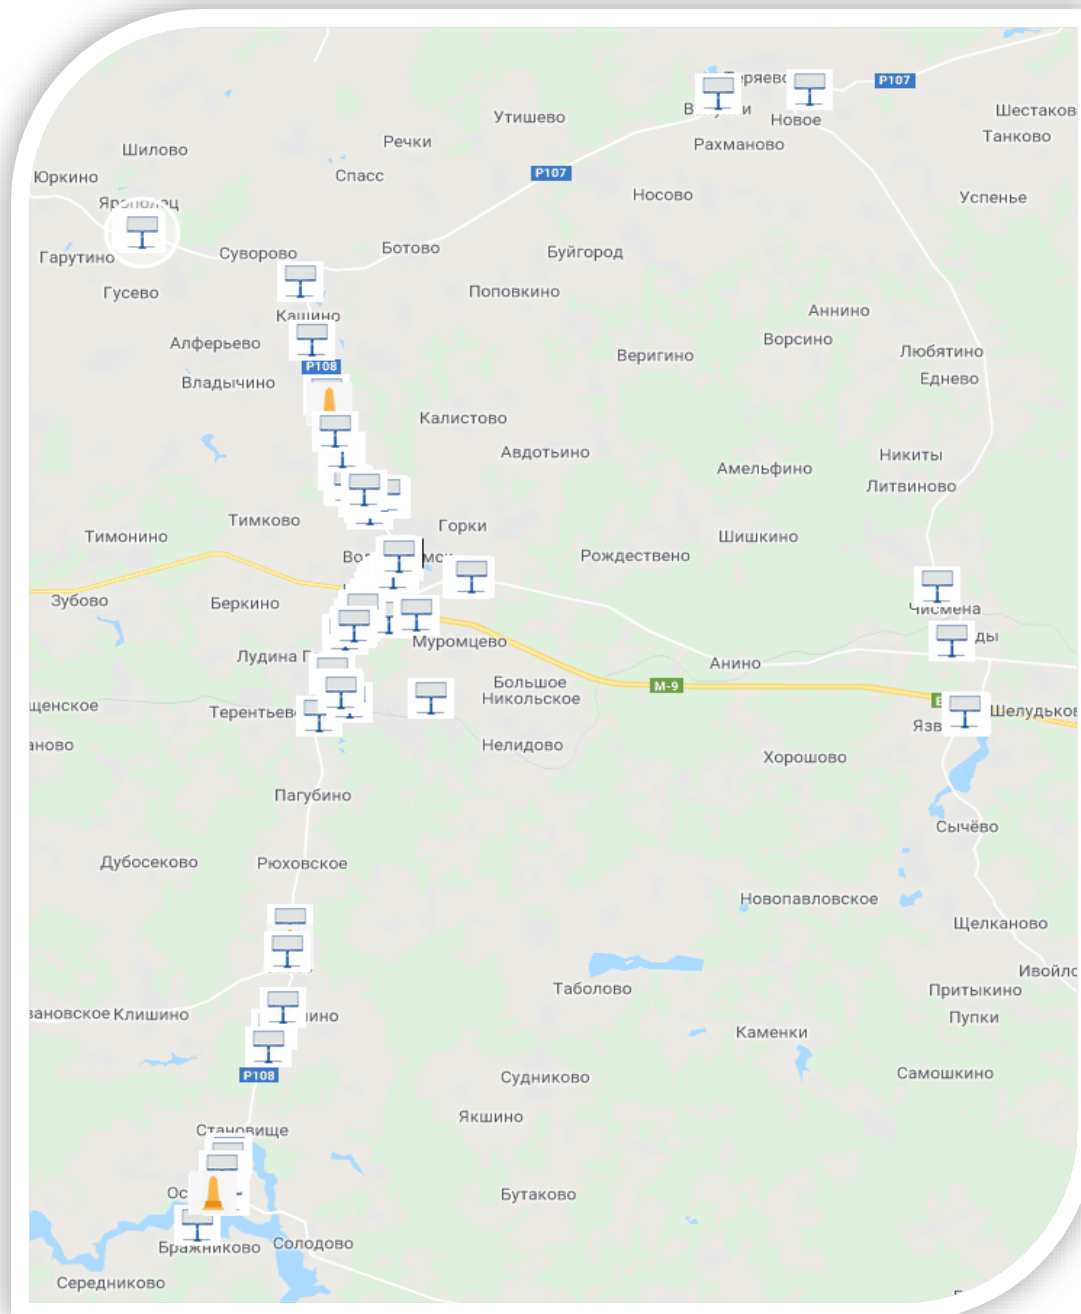

Информационная ссылка:

№РК площадь/кол-во сторон/тех. характеристики